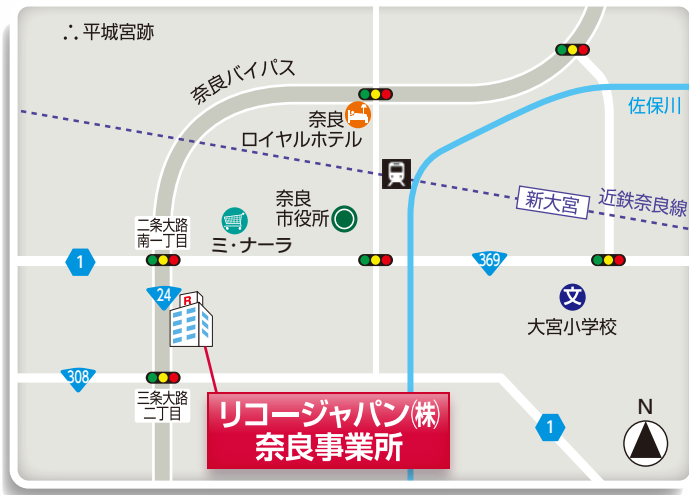

セミナー受講料無料! 定員25名

お申込は、FAX or ウェブサイトから!

セミナー会場

リコージャパン株式会社 奈良事業所

〒630-8013 奈良市三条大路 1-10-28

TEL 050-3534-3901 / FAX 0742-35-3945